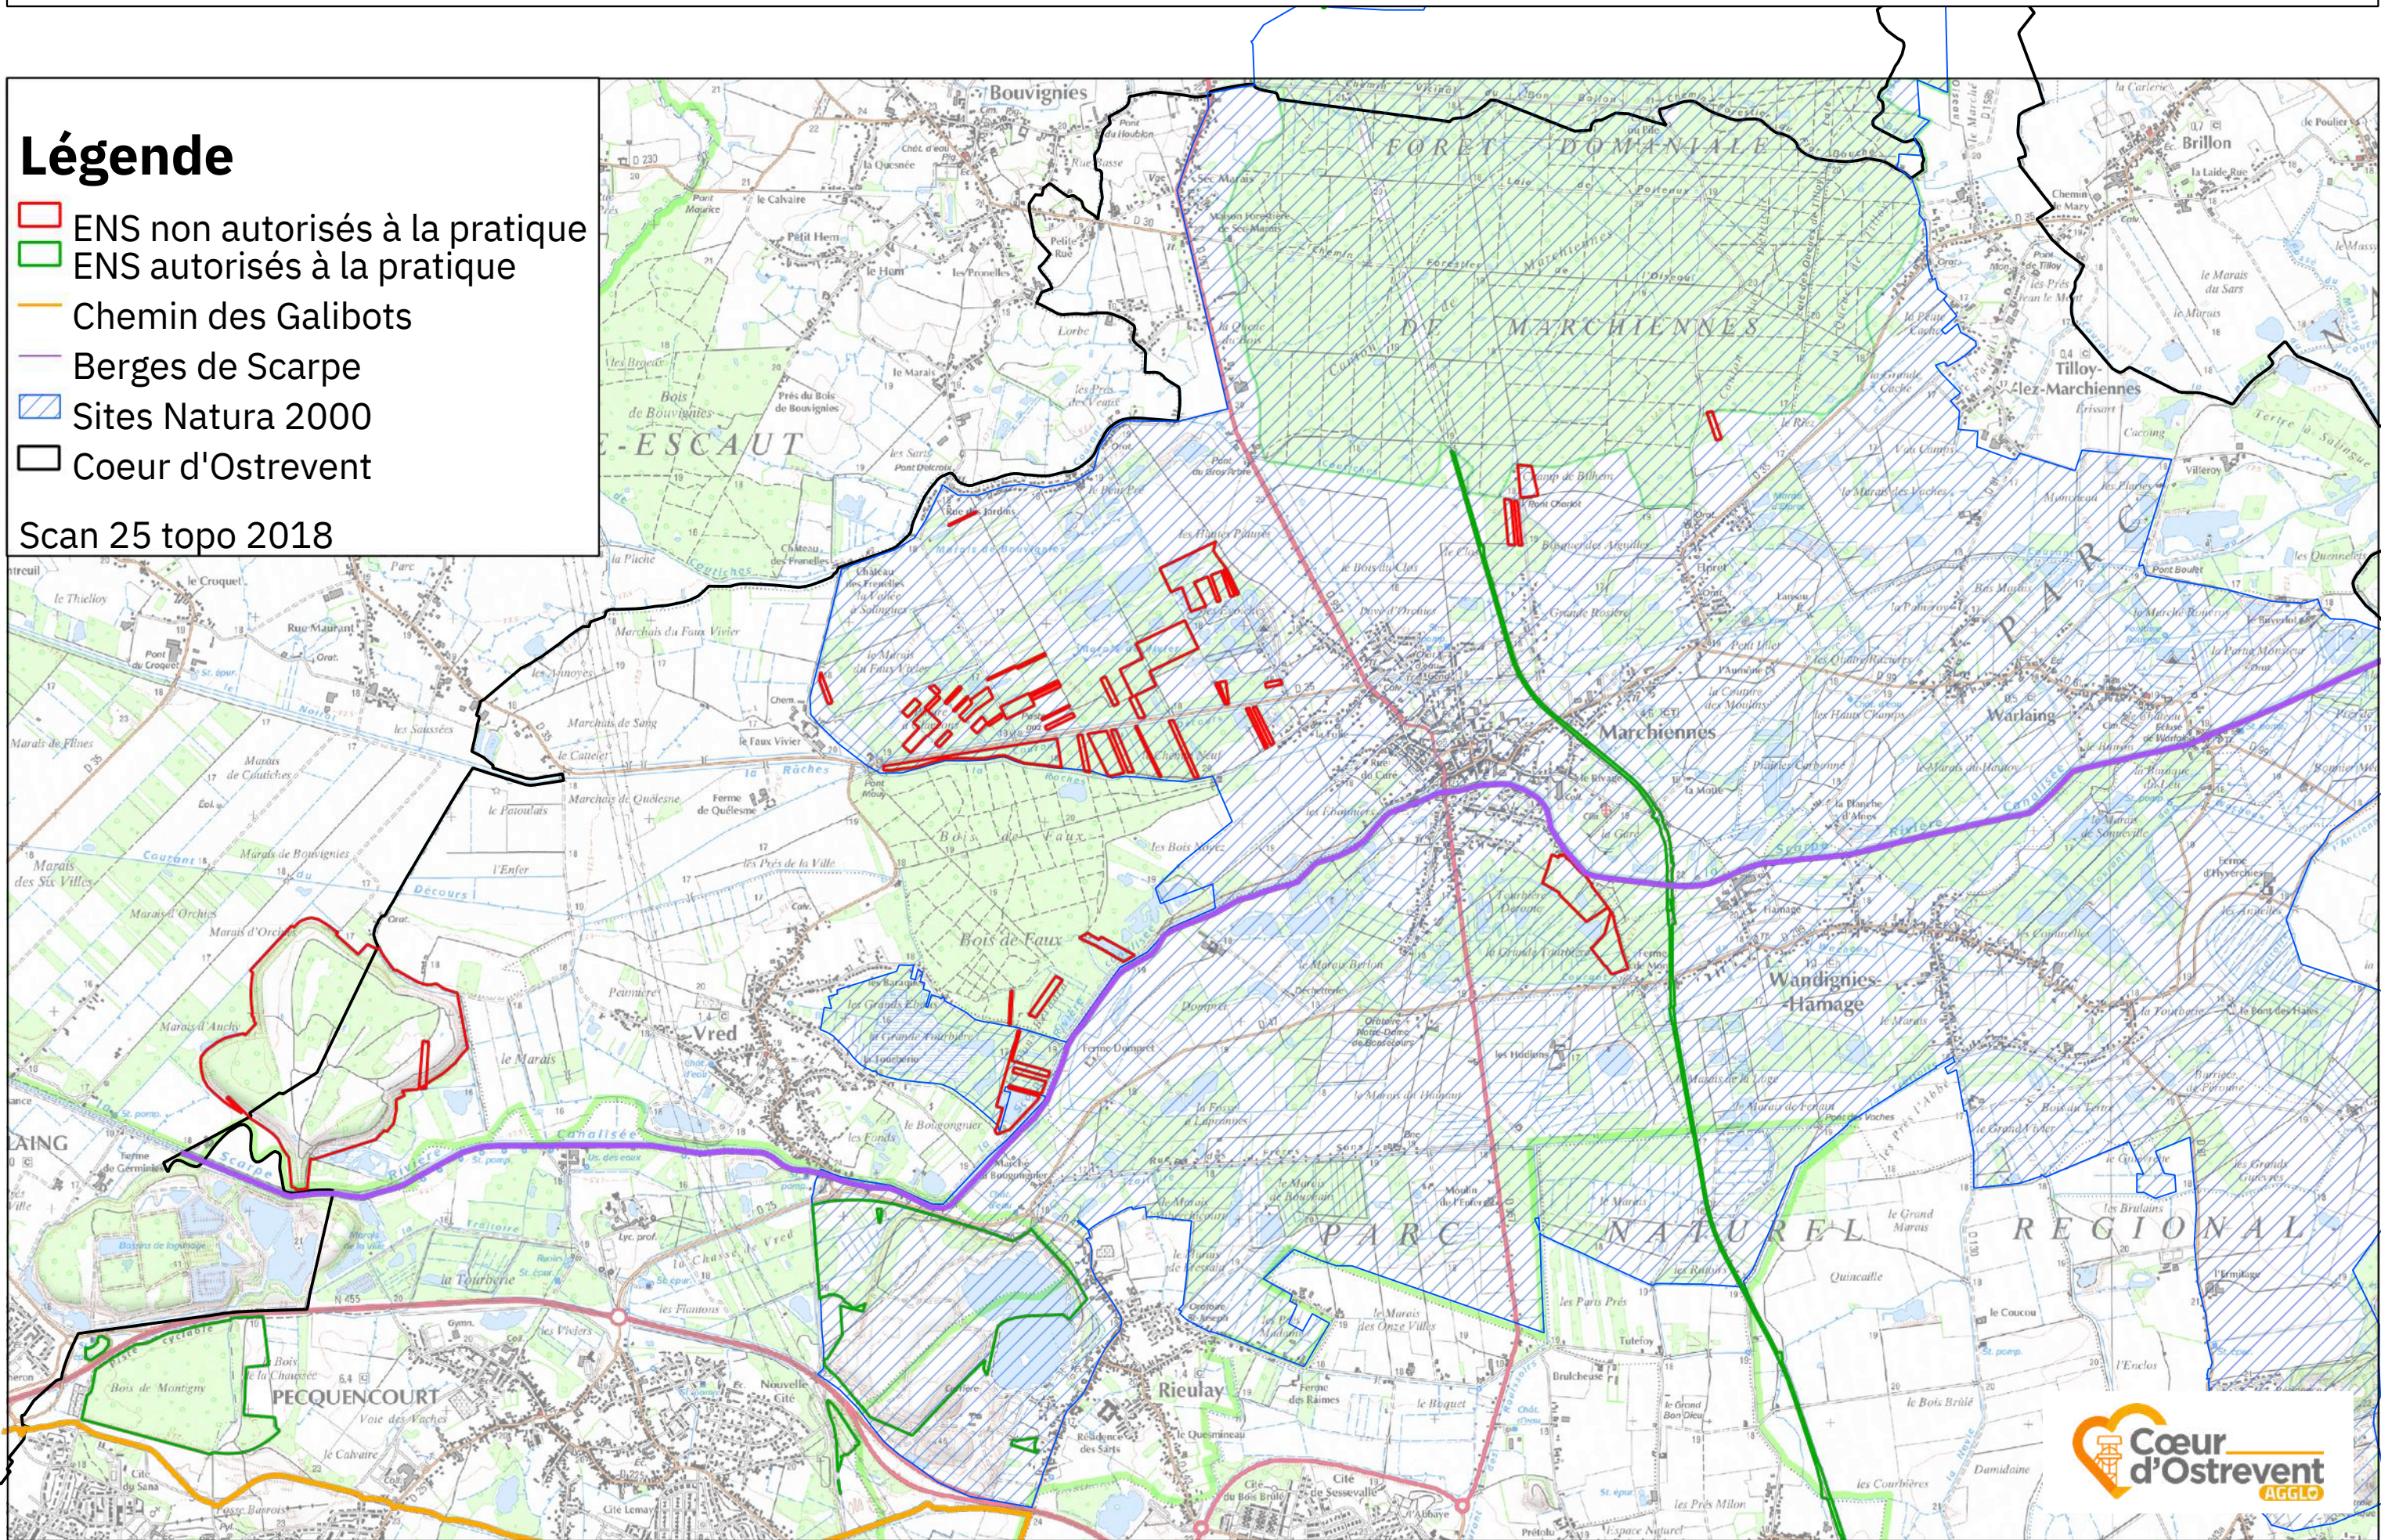

# Carte Nord du dispositif Sport de Nature

## Légende

- ENS non autorisés à la pratique
- ENS autorisés à la pratique
- Chemin des Galibots
- Berges de Scarpe
- Sites Natura 2000
- Coeur d'Ostrevent

Scan 25 topo 2018

# Carte Sud du dispositif Sport de Nature

# Limites des ENS sur le terroir de Rieulay