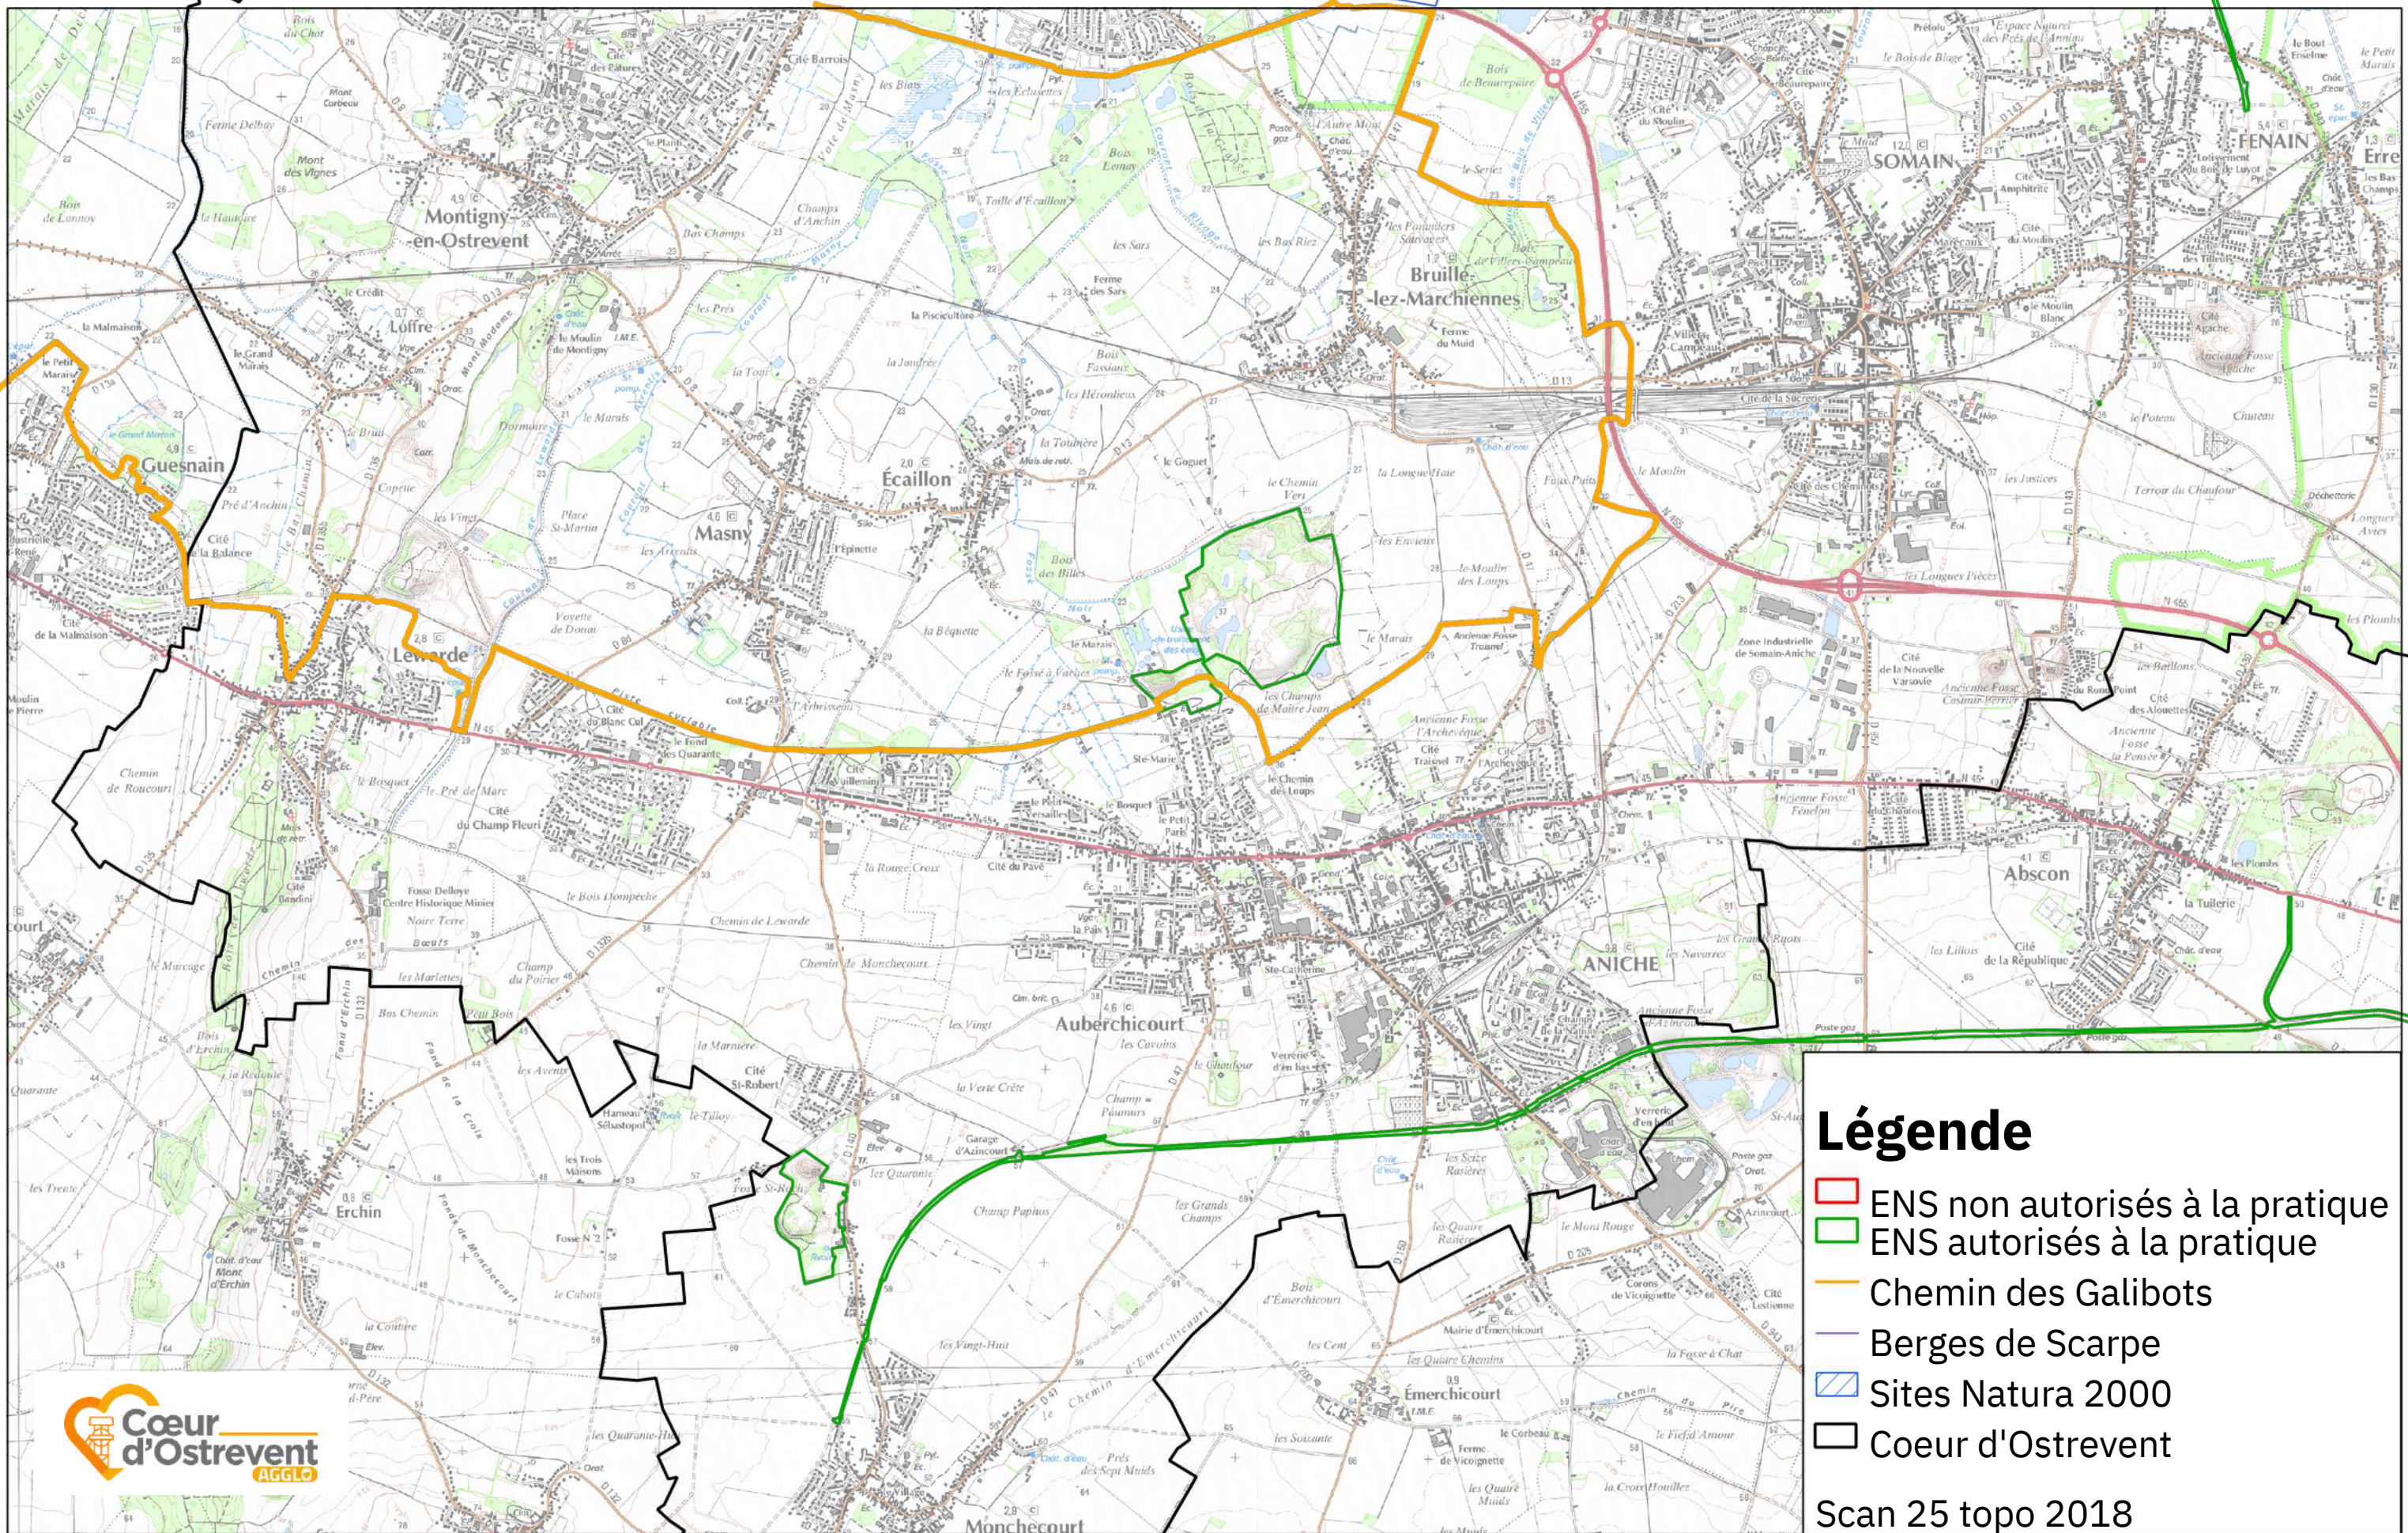

# Carte Nord du dispositif Sport de Nature

## Légende

- ENS non autorisés à la pratique
- ENS autorisés à la pratique
- Chemin des Galibots
- Berges de Scarpe
- Sites Natura 2000
- Coeur d'Ostrevent

Scan 25 topo 2018

# Carte Sud du dispositif Sport de Nature

# Limites des ENS sur le terroir de Rieulay