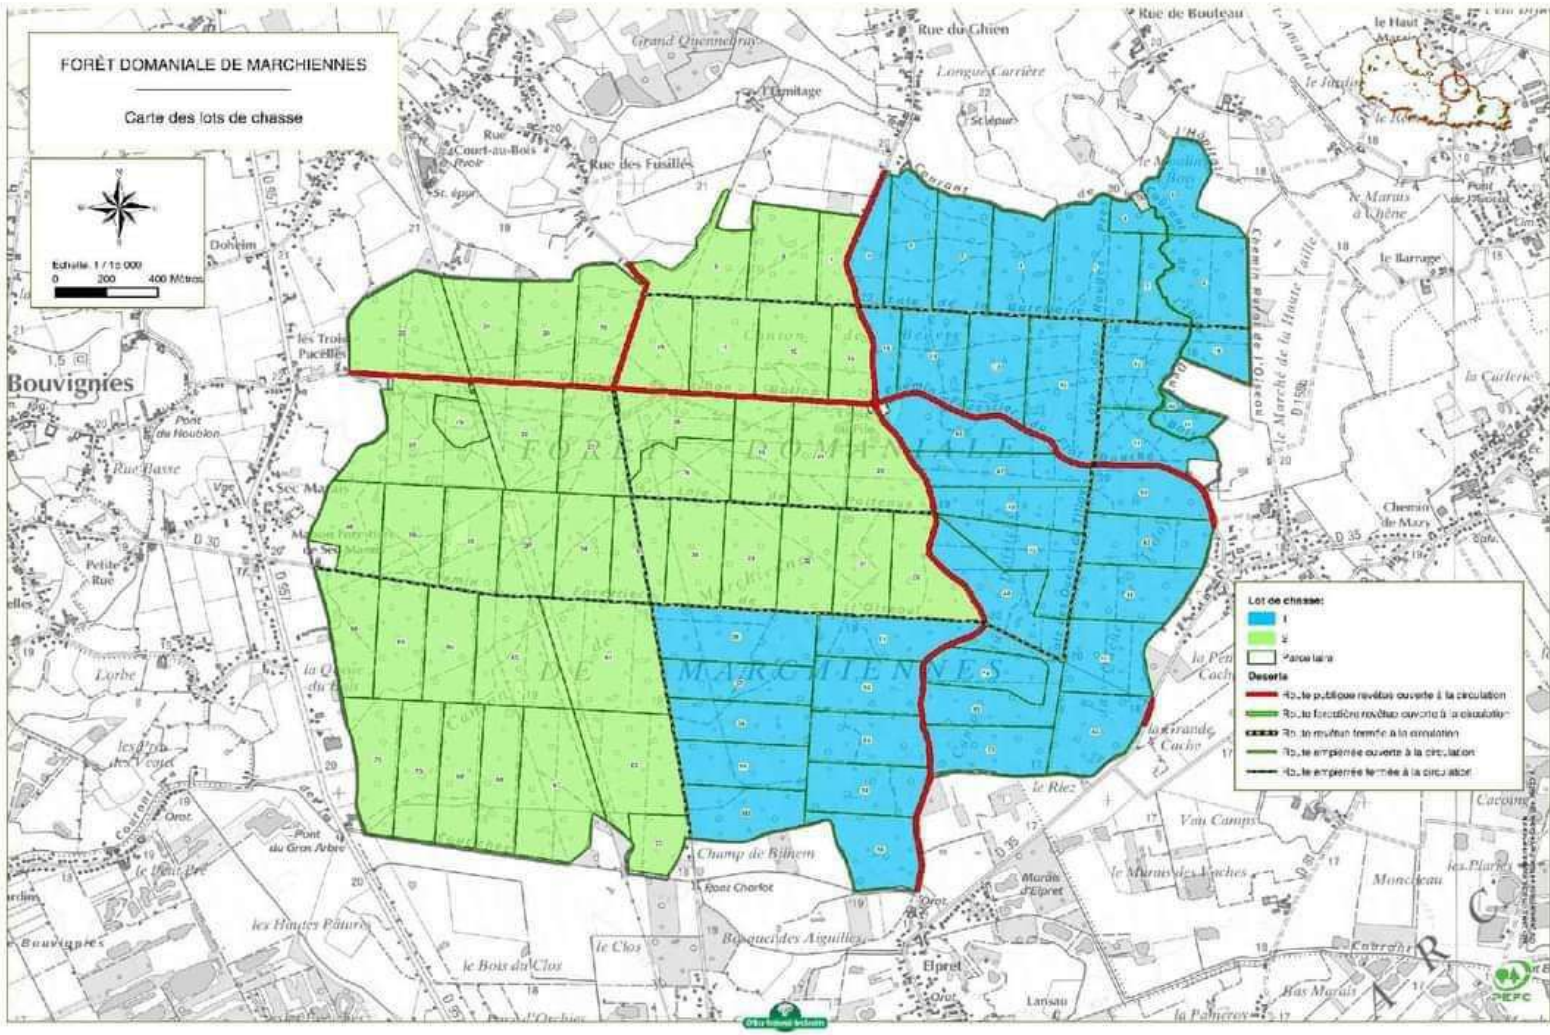

FORÊT DOMANIALE DE MARCHIENNES

Carte des lots de chasse

Echelle 1 / 10 000
0 200 400 Mètres

- Lot de chasse:**
- 1 (Blue)
 - 2 (Green)
 - Parcelles (White)
- Deserts:**
- 12: la propriété revêtue ouverte à la circulation
 - 13: la forêt revêtue ouverte à la circulation
 - 14: la route ouverte à la circulation
 - 15: la propriété ouverte à la circulation
 - 16: la propriété fermée à la circulation